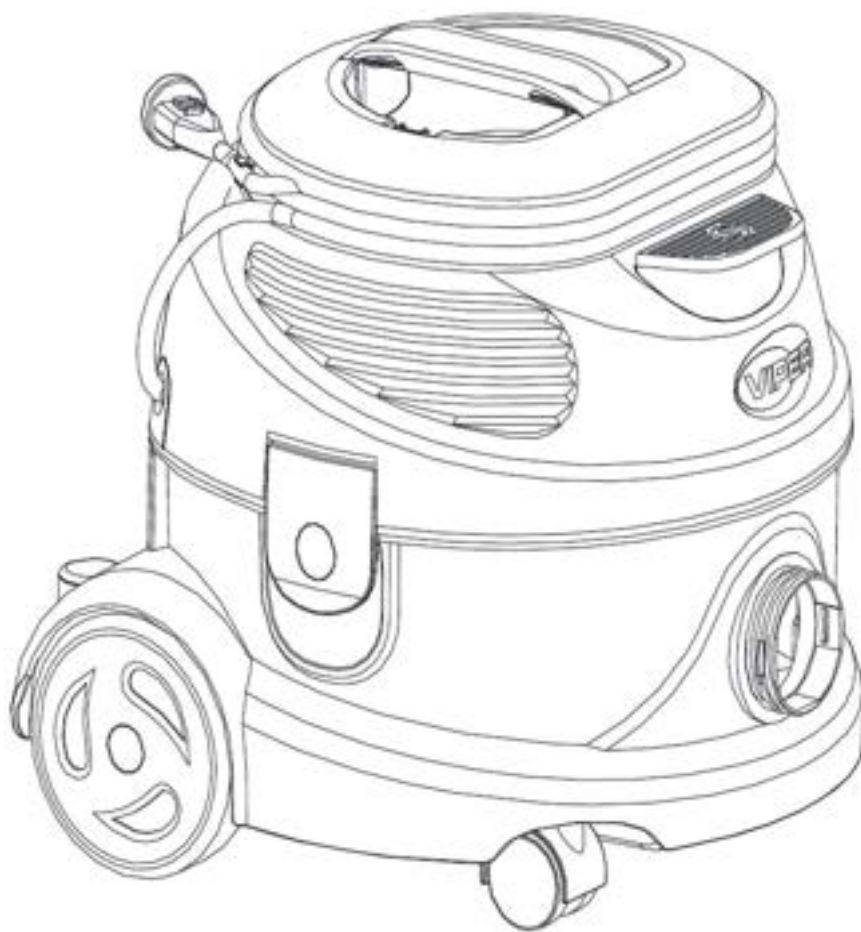

PARTS LIST

2023.01.24

TABLE OF CONTENTS

Overview	1
Accessories	3
Wear and tear parts	5

Pos.	Artikelnummer	Hoeveelheid	Omschrijving	Notes
	VA85078	1	CARTON BOX FOR DSU 8L-10L	
1	VA81359	1	DSU10 MACHINE HEAD COVER KIT	
2	VA81360	1	EAGLE2 LATCH KIT	
3	VA81395	1	Schakelaar Dubbelpolig DSU8-10	
4	VA85013	1	DSU8 AND DSU10 MOTOR COVER KIT	
5	VA81362	1	DSU8/DSU10 NOISE REDUCTION SPONGE KIT	
6	VA81363	1	DSU8 AND DSU10 MOTOR ASSEMBLY KIT	
7	VA81364	1	DSU8/DSU10 MOTOR MOUNTING BASE KIT	
8	VA85064	1	EAGLE2 MOTR FRONT FILTER PLATE KIT	
9	VA81212	1	DSU8 AND DSU10 GASKET KIT	
10	VA81235	1	Hoofdfilter DSU8 AND DSU10	
11	VA81368	1	EAGLE2 RIGHT REAR BIG WHEEL KIT	
12	VA81369	1	DSU8 TANK + INTAKE KIT	
12	VA81370	1	DSU10 TANK + INTAKE KIT	
13	VA81599	1	Zwenkwiel set DSU	
14	VA81371	1	EAGLE2 LEFT REAR BIG WHEEL KIT	
15	VA81194	1	MOTOR CONNECTOR KIT	
16	VA81365	1	Snoer DSU8/DSU10	
16	VA81366	1	DSU8/DSU10 UK POWER CORD KIT	
17	VA85065	1	HEPA filter H13	
18	VA85016	1	DSU8 AND DSU10 EXHAUST COVER KIT	
19	VA81413-001	1	FOAM EXHAUST FILTER	

Pos.	Artikelnummer	Hoeveelheid	Omschrijving	Notes
1	VA81232	1	Zuigslang 32mm / 2mtr DSU	
2	VA81373	1	Zuigbuis set (2) 32mm	
3	VA81397-P10	1	8L HEPA BAG PACK 10PCS	
3	VA81398-P10	1	10L HEPA BAG PACK 10PCS	
3	VA81408	1	8L WASHABLE BAG OPTIONAL	
3	VA81409	1	10L WASHABLE BAG OPTIONAL	
4	VA81749	1	Combinatiemondstuk vloer 32mm	
5	VA81227	1	Meubelzuigmond 32mm	
6	VA81226	1	Plumeau 32mm	
7	VA20805-001	1	Kierenzuigmond 32mm	