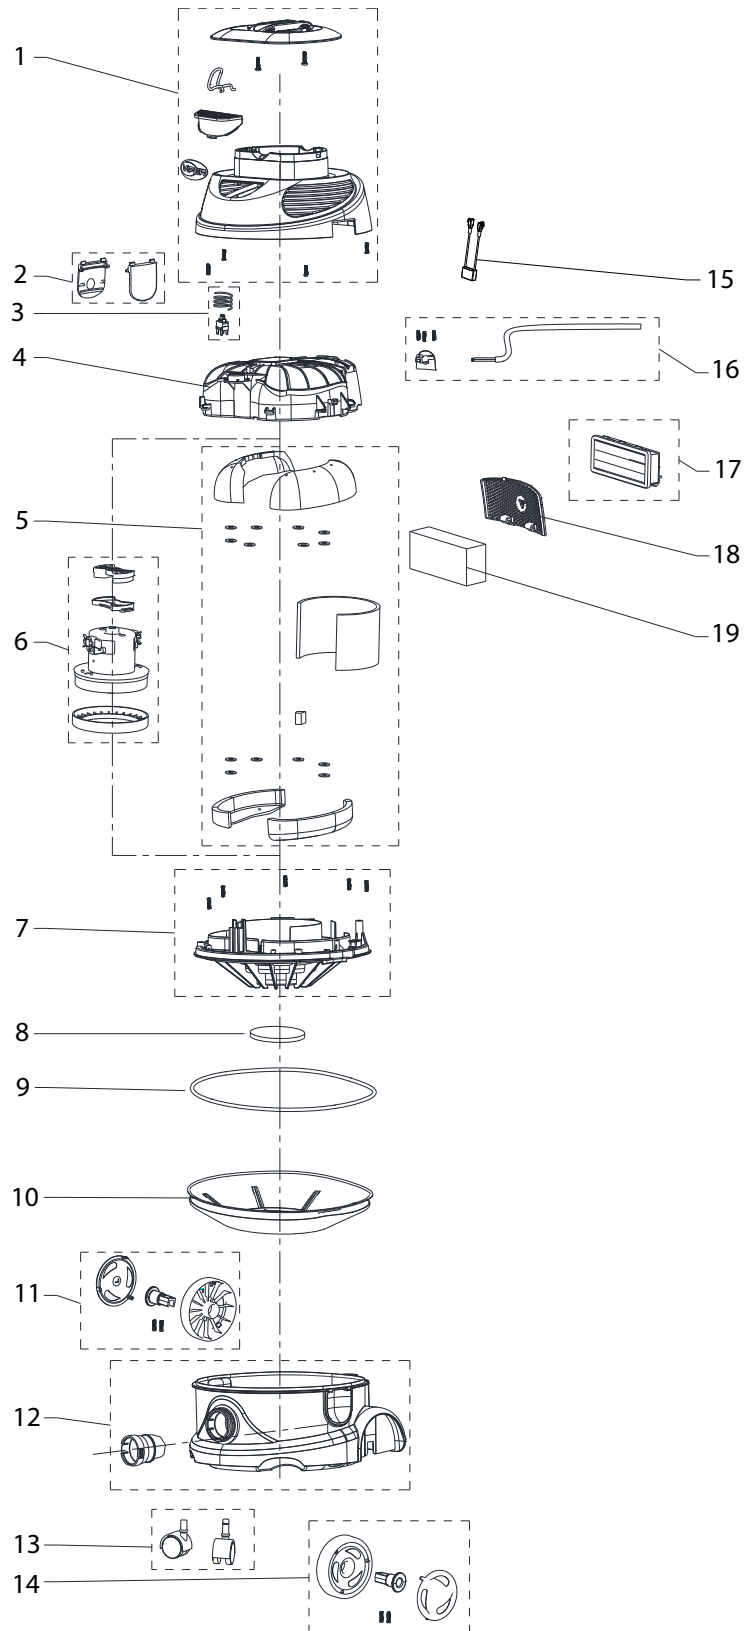

PARTS LIST

2023.01.24

TABLE OF CONTENTS

Overview	1
Accessories	3
Wear and tear parts	5

Pos.	Artikelnummer	Hoeveelheid	Omschrijving	Notes
	VA85078	1	CARTON BOX FOR DSU 8L-10L	
1	VA81359	1	DSU10 MACHINE HEAD COVER KIT	
2	VA81360	1	EAGLE2 LATCH KIT	
3	VA81395	1	Schakelaar Dubbelpolig DSU8-10	
4	VA85013	1	DSU8 AND DSU10 MOTOR COVER KIT	
5	VA81362	1	DSU8/DSU10 NOISE REDUCTION SPONGE KIT	
6	VA81363	1	DSU8 AND DSU10 MOTOR ASSEMBLY KIT	
7	VA81364	1	DSU8/DSU10 MOTOR MOUNTING BASE KIT	
8	VA85064	1	EAGLE2 MOTR FRONT FILTER PLATE KIT	
9	VA81212	1	DSU8 AND DSU10 GASKET KIT	
10	VA81235	1	Hoofdfilter DSU8 AND DSU10	
11	VA81368	1	EAGLE2 RIGHT REAR BIG WHEEL KIT	
12	VA81369	1	DSU8 TANK + INTAKE KIT	
12	VA81370	1	DSU10 TANK + INTAKE KIT	
13	VA81599	1	Zwenkwiel set DSU	
14	VA81371	1	EAGLE2 LEFT REAR BIG WHEEL KIT	
15	VA81194	1	MOTOR CONNECTOR KIT	
16	VA81365	1	Snoer DSU8/DSU10	
16	VA81366	1	DSU8/DSU10 UK POWER CORD KIT	
17	VA85065	1	HEPA filter H13	
18	VA85016	1	DSU8 AND DSU10 EXHAUST COVER KIT	
19	VA81413-001	1	FOAM EXHAUST FILTER	

Pos.	Artikelnummer	Hoeveelheid	Omschrijving	Notes
1	VA81232	1	Zuigslang 32mm / 2mtr DSU	
2	VA81373	1	Zuigbuis set (2) 32mm	
3	VA81397-P10	1	8L HEPA BAG PACK 10PCS	
3	VA81398-P10	1	10L HEPA BAG PACK 10PCS	
3	VA81408	1	8L WASHABLE BAG OPTIONAL	
3	VA81409	1	10L WASHABLE BAG OPTIONAL	
4	VA81749	1	Combinatiemondstuk vloer 32mm	
5	VA81227	1	Meubelzuigmond 32mm	
6	VA81226	1	Plumeau 32mm	
7	VA20805-001	1	Kierenzuigmond 32mm	

Pos.	Artikelnummer	Hoeveelheid	Omschrijving	Notes
1	VA81232	1	Zuigslang 32mm / 2mtr DSU	
2	VA81373	1	Zuigbuis set (2) 32mm	
3	VA81397-P10	1	8L HEPA BAG PACK 10PCS	
3	VA81398-P10	1	10L HEPA BAG PACK 10PCS	
3	VA81408	1	8L WASHABLE BAG OPTIONAL	
3	VA81409	1	10L WASHABLE BAG OPTIONAL	
4	VA81749	1	Combinatiemondstuk vloer 32mm	
5	VA81227	1	Meubelzuigmond 32mm	
6	VA81226	1	Plumeau 32mm	
7	VA20805-001	1	Kierenzuigmond 32mm	
8	VA81413-001	1	FOAM EXHAUST FILTER	
9	VA85064	1	EAGLE2 MOTR FRONT FILTER PLATE KIT	