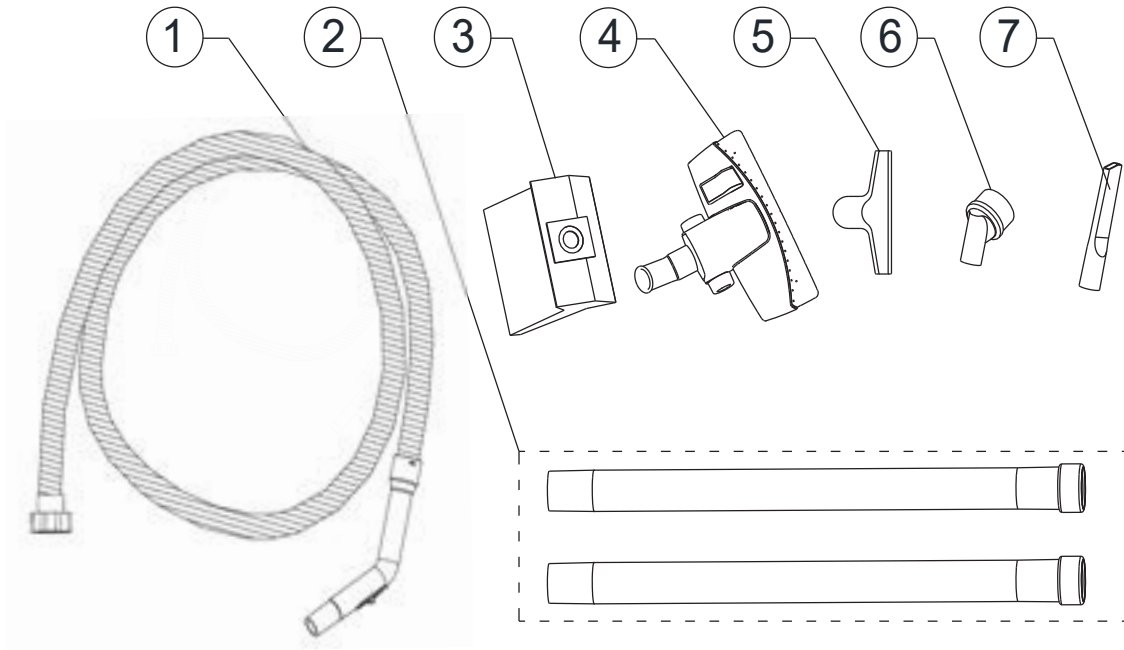

PARTS LIST

2023.01.24

TABLE OF CONTENTS

Overview	1
Accessories	3
Wear and tear parts	5

Pos.	Artikelnummer	Hoeveelheid	Omschrijving	Notes
	VA85078	1	CARTON BOX FOR DSU 8L-10L	
1	VA81359	1	DSU10 MACHINE HEAD COVER KIT	
2	VA81360	1	EAGLE2 LATCH KIT	
3	VA81395	1	Schakelaar Dubbelpolig DSU8-10	
4	VA85013	1	DSU8 AND DSU10 MOTOR COVER KIT	
5	VA81362	1	DSU8/DSU10 NOISE REDUCTION SPONGE KIT	
6	VA81363	1	DSU8 AND DSU10 MOTOR ASSEMBLY KIT	
7	VA81364	1	DSU8/DSU10 MOTOR MOUNTING BASE KIT	
8	VA85064	1	EAGLE2 MOTR FRONT FILTER PLATE KIT	
9	VA81212	1	DSU8 AND DSU10 GASKET KIT	
10	VA81235	1	Hoofdfilter DSU8 AND DSU10	
11	VA81368	1	EAGLE2 RIGHT REAR BIG WHEEL KIT	
12	VA81369	1	DSU8 TANK + INTAKE KIT	
12	VA81370	1	DSU10 TANK + INTAKE KIT	
13	VA81599	1	Zwenkwiel set DSU	
14	VA81371	1	EAGLE2 LEFT REAR BIG WHEEL KIT	
15	VA81194	1	MOTOR CONNECTOR KIT	
16	VA81365	1	Snoer DSU8/DSU10	
16	VA81366	1	DSU8/DSU10 UK POWER CORD KIT	
17	VA85065	1	HEPA filter H13	
18	VA85016	1	DSU8 AND DSU10 EXHAUST COVER KIT	
19	VA81413-001	1	FOAM EXHAUST FILTER	

Pos.	Artikelnummer	Hoeveelheid	Omschrijving	Notes
1	VA81232	1	Zuigslang 32mm / 2mtr DSU	
2	VA81373	1	Zuigbuis set (2) 32mm	
3	VA81397-P10	1	8L HEPA BAG PACK 10PCS	
3	VA81398-P10	1	10L HEPA BAG PACK 10PCS	
3	VA81408	1	8L WASHABLE BAG OPTIONAL	
3	VA81409	1	10L WASHABLE BAG OPTIONAL	
4	VA81749	1	Combinatiemondstuk vloer 32mm	
5	VA81227	1	Meubelzuigmond 32mm	
6	VA81226	1	Plumeau 32mm	
7	VA20805-001	1	Kierenzuigmond 32mm	

Pos.	Artikelnummer	Hoeveelheid	Omschrijving	Notes
1	VA81232	1	Zuigslang 32mm / 2mtr DSU	
2	VA81373	1	Zuigbuis set (2) 32mm	
3	VA81397-P10	1	8L HEPA BAG PACK 10PCS	
3	VA81398-P10	1	10L HEPA BAG PACK 10PCS	
3	VA81408	1	8L WASHABLE BAG OPTIONAL	
3	VA81409	1	10L WASHABLE BAG OPTIONAL	
4	VA81749	1	Combinatiemondstuk vloer 32mm	
5	VA81227	1	Meubelzuigmond 32mm	
6	VA81226	1	Plumeau 32mm	
7	VA20805-001	1	Kierenzuigmond 32mm	
8	VA81413-001	1	FOAM EXHAUST FILTER	
9	VA85064	1	EAGLE2 MOTR FRONT FILTER PLATE KIT	