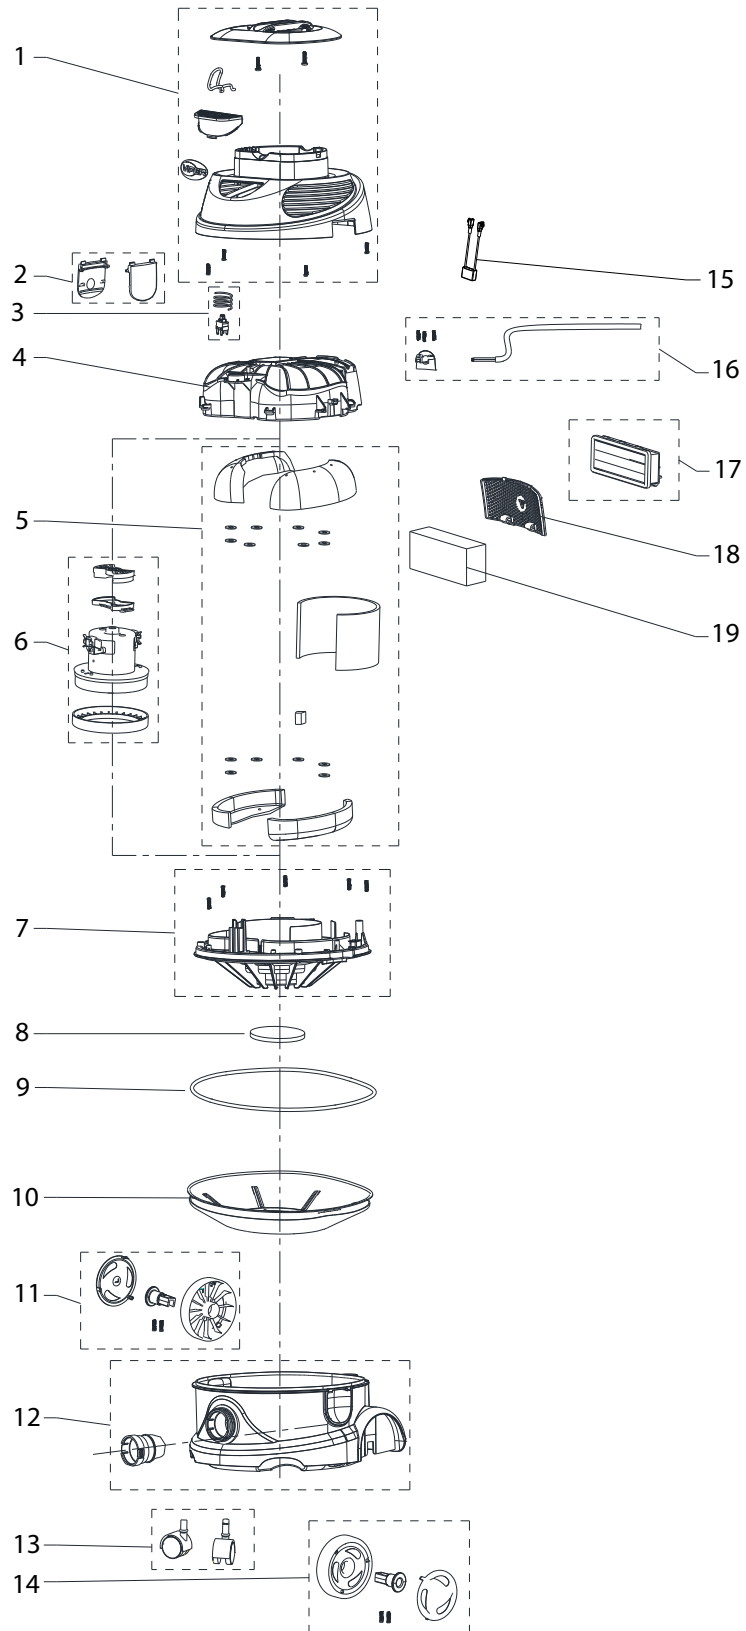

# PARTS LIST

2023.01.24

# TABLE OF CONTENTS

---

Overview .....	1
Accessories .....	3
Wear and tear parts .....	5

Pos.	Artikelnummer	Hoeveelheid	Omschrijving	Notes
	VA85078	1	CARTON BOX FOR DSU 8L-10L	
1	VA81359	1	DSU10 MACHINE HEAD COVER KIT	
2	VA81360	1	EAGLE2 LATCH KIT	
3	VA81395	1	Schakelaar Dubbelpolig DSU8-10	
4	VA85013	1	DSU8 AND DSU10 MOTOR COVER KIT	
5	VA81362	1	DSU8/DSU10 NOISE REDUCTION SPONGE KIT	
6	VA81363	1	DSU8 AND DSU10 MOTOR ASSEMBLY KIT	
7	VA81364	1	DSU8/DSU10 MOTOR MOUNTING BASE KIT	
8	VA85064	1	EAGLE2 MOTR FRONT FILTER PLATE KIT	
9	VA81212	1	DSU8 AND DSU10 GASKET KIT	
10	VA81235	1	Hoofdfilter DSU8 AND DSU10	
11	VA81368	1	EAGLE2 RIGHT REAR BIG WHEEL KIT	
12	VA81369	1	DSU8 TANK + INTAKE KIT	
12	VA81370	1	DSU10 TANK + INTAKE KIT	
13	VA81599	1	Zwenkwiel set DSU	
14	VA81371	1	EAGLE2 LEFT REAR BIG WHEEL KIT	
15	VA81194	1	MOTOR CONNECTOR KIT	
16	VA81365	1	Snoer DSU8/DSU10	
16	VA81366	1	DSU8/DSU10 UK POWER CORD KIT	
17	VA85065	1	HEPA filter H13	
18	VA85016	1	DSU8 AND DSU10 EXHAUST COVER KIT	
19	VA81413-001	1	FOAM EXHAUST FILTER	

Pos.	Artikelnummer	Hoeveelheid	Omschrijving	Notes
1	VA81232	1	Zuigslang 32mm / 2mtr DSU	
2	VA81373	1	Zuigbuis set (2) 32mm	
3	VA81397-P10	1	8L HEPA BAG PACK 10PCS	
3	VA81398-P10	1	10L HEPA BAG PACK 10PCS	
3	VA81408	1	8L WASHABLE BAG OPTIONAL	
3	VA81409	1	10L WASHABLE BAG OPTIONAL	
4	VA81749	1	Combinatiemondstuk vloer 32mm	
5	VA81227	1	Meubelzuigmond 32mm	
6	VA81226	1	Plumeau 32mm	
7	VA20805-001	1	Kierenzuigmond 32mm	

Pos.	Artikelnummer	Hoeveelheid	Omschrijving	Notes
1	VA81232	1	Zuigslang 32mm / 2mtr DSU	
2	VA81373	1	Zuigbuis set (2) 32mm	
3	VA81397-P10	1	8L HEPA BAG PACK 10PCS	
3	VA81398-P10	1	10L HEPA BAG PACK 10PCS	
3	VA81408	1	8L WASHABLE BAG OPTIONAL	
3	VA81409	1	10L WASHABLE BAG OPTIONAL	
4	VA81749	1	Combinatiemondstuk vloer 32mm	
5	VA81227	1	Meubelzuigmond 32mm	
6	VA81226	1	Plumeau 32mm	
7	VA20805-001	1	Kierenzuigmond 32mm	
8	VA81413-001	1	FOAM EXHAUST FILTER	
9	VA85064	1	EAGLE2 MOTR FRONT FILTER PLATE KIT	