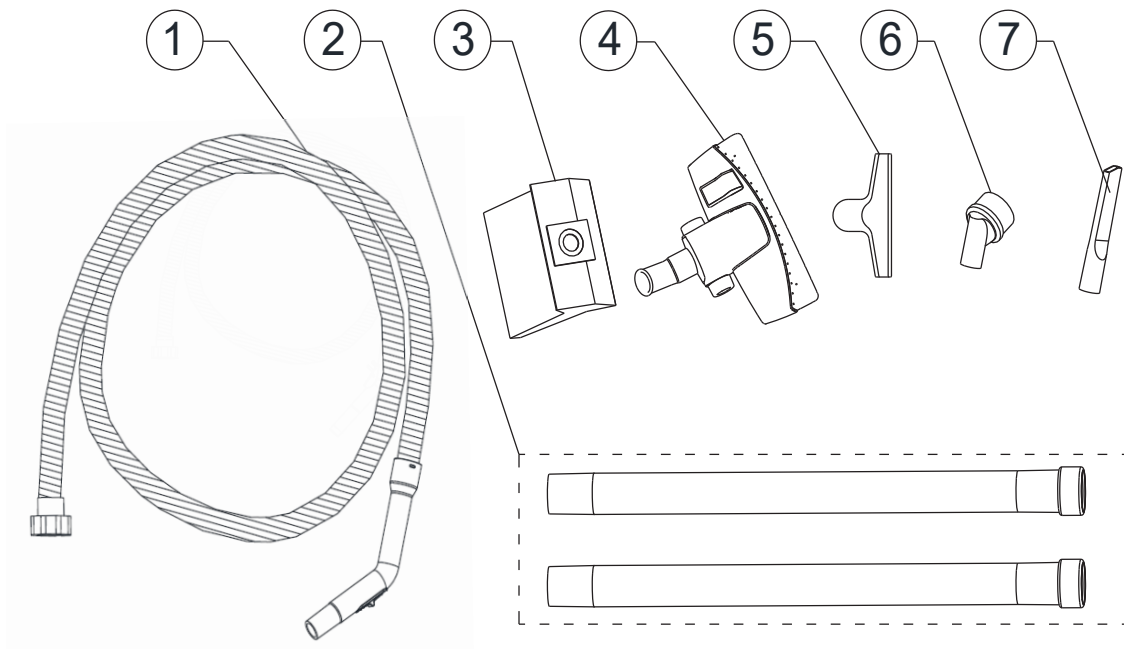

# TABLE OF CONTENTS

---

Overview .....	1
Accessories .....	3
Wear and tear parts .....	5

Pos.	Artikelnummer	Hoeveelheid	Omschrijving	Notes
	VA85078	1	CARTON BOX FOR DSU 8L-10L	
1	VA81359	1	DSU10 MACHINE HEAD COVER KIT	
2	VA81360	1	EAGLE2 LATCH KIT	
3	VA81395	1	Schakelaar Dubbelpolig DSU8-10	
4	VA85013	1	DSU8 AND DSU10 MOTOR COVER KIT	
5	VA81362	1	DSU8/DSU10 NOISE REDUCTION SPONGE KIT	
6	VA81363	1	DSU8 AND DSU10 MOTOR ASSEMBLY KIT	
7	VA81364	1	DSU8/DSU10 MOTOR MOUNTING BASE KIT	
8	VA85064	1	EAGLE2 MOTR FRONT FILTER PLATE KIT	
9	VA81212	1	DSU8 AND DSU10 GASKET KIT	
10	VA81235	1	Hoofdfilter DSU8 AND DSU10	
11	VA81368	1	EAGLE2 RIGHT REAR BIG WHEEL KIT	
12	VA81369	1	DSU8 TANK + INTAKE KIT	
12	VA81370	1	DSU10 TANK + INTAKE KIT	
13	VA81599	1	Zwenkwiel set DSU	
14	VA81371	1	EAGLE2 LEFT REAR BIG WHEEL KIT	
15	VA81194	1	MOTOR CONNECTOR KIT	
16	VA81365	1	Snoer DSU8/DSU10	
16	VA81366	1	DSU8/DSU10 UK POWER CORD KIT	
17	VA85065	1	HEPA filter H13	
18	VA85016	1	DSU8 AND DSU10 EXHAUST COVER KIT	
19	VA81413-001	1	FOAM EXHAUST FILTER	

Pos.	Artikelnummer	Hoeveelheid	Omschrijving	Notes
1	VA81232	1	Zuigslang 32mm / 2mtr DSU	
2	VA81373	1	Zuigbuis set (2) 32mm	
3	VA81397-P10	1	8L HEPA BAG PACK 10PCS	
3	VA81398-P10	1	10L HEPA BAG PACK 10PCS	
3	VA81408	1	8L WASHABLE BAG OPTIONAL	
3	VA81409	1	10L WASHABLE BAG OPTIONAL	
4	VA81749	1	Combinatiemondstuk vloer 32mm	
5	VA81227	1	Meubelzuigmond 32mm	
6	VA81226	1	Plumeau 32mm	
7	VA20805-001	1	Kierenzuigmond 32mm	

Pos.	Artikelnummer	Hoeveelheid	Omschrijving	Notes
1	VA81232	1	Zuigslang 32mm / 2mtr DSU	
2	VA81373	1	Zuigbuis set (2) 32mm	
3	VA81397-P10	1	8L HEPA BAG PACK 10PCS	
3	VA81398-P10	1	10L HEPA BAG PACK 10PCS	
3	VA81408	1	8L WASHABLE BAG OPTIONAL	
3	VA81409	1	10L WASHABLE BAG OPTIONAL	
4	VA81749	1	Combinatiemondstuk vloer 32mm	
5	VA81227	1	Meubelzuigmond 32mm	
6	VA81226	1	Plumeau 32mm	
7	VA20805-001	1	Kierenzuigmond 32mm	
8	VA81413-001	1	FOAM EXHAUST FILTER	
9	VA85064	1	EAGLE2 MOTR FRONT FILTER PLATE KIT	